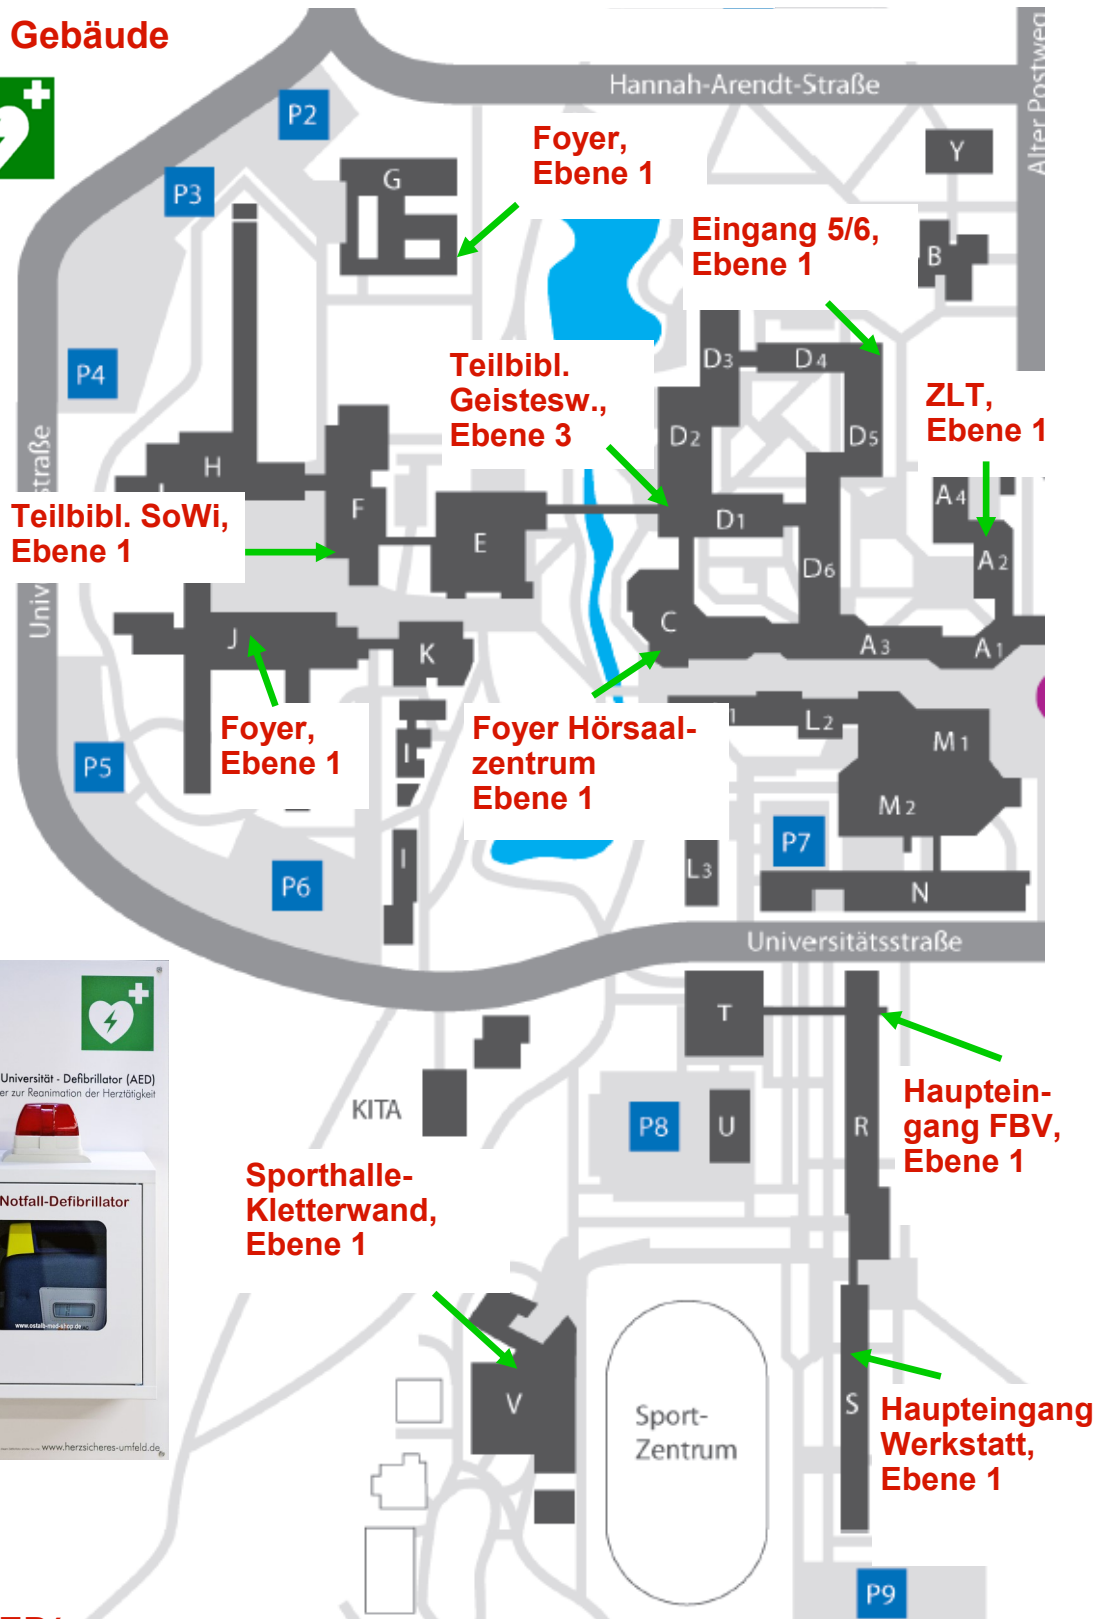

AED im Gebäude

Weitere AED's:
Eichleitnerstr.30, Leopold-Mozart-Zentrum